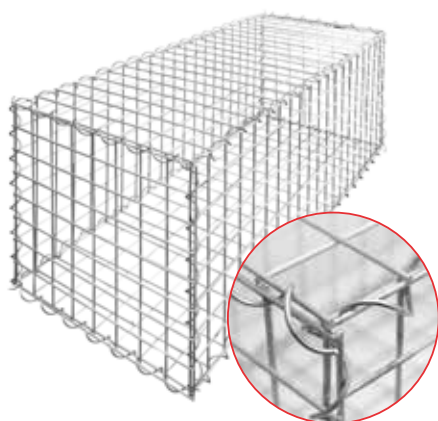

Korbgabione