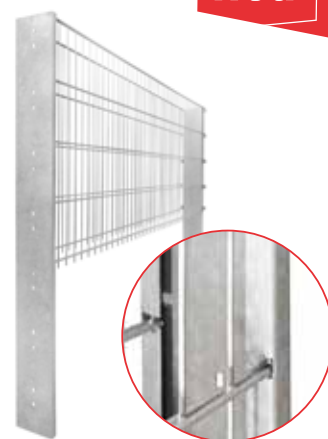

ARVOTEC ZAUNSYSTEME GMBH

Moorweg 1 | D-25774 Hemme

 +49 (0) 481 78 77 23 50  +49 (0) 481 421 579 126

 service@arvotec.de  www.arvotec.de

Korbgabione

Gabione/Zaunform
2x Zaunpfosten 150 mm

Gabione/Zaunform
2x Kopfbleche 150 mm

Korbgabionen: Steinkorb komplett mit Haken und Spiralen, aus punktverschweißten Gittern, Drahtstärke ca. 3,8 mm, aluminium verzinkt

Form	Maße in mm	Maschung in mm	VE	Art.-Nr.	EAN	verzinkt
quadratisch	300 x 300 x 300	50 x 50	1	830371	6970068303716	
quadratisch	400 x 400 x 400	50 x 50	1	830372	6970068303723	
quadratisch	500 x 500 x 500	50 x 50	1	830373	6970068303730	
rechteckig	1000 x 600 x 400	50 x 50	1	830374	6970068303747	
rechteckig	1000 x 1000 x 400	50 x 50	1	830375	6970068303754	
Säule	300 x 300 x 1500	50 x 50	1	830376	6970068303761	
Säule	300 x 300 x 2000	50 x 50	1	830377	6970068303778	
Säule	400 x 400 x 1500	50 x 50	1	830378	6970068303785	
Säule	400 x 400 x 2000	50 x 50	1	830379	6970068303792	