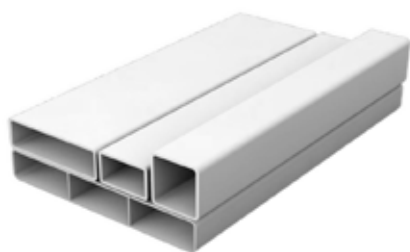

Hochwertige Fensterprofile

Rahmenverstärkt

UV-beständig

Individualisierbar

einfach austauschbare  
System-Pfostenkappen

Kunststoffzaun „GRADO“

Kunststoffzaun „LUCCA“

Tor „GRADO“