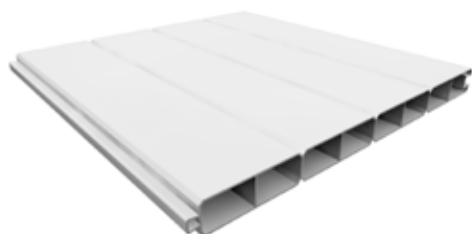

Hochwertige Fensterprofile

Rahmenverstärkt

UV-beständig

Individualisierbar

einfach austauschbare  
System-Pfostenkappen

Kunststoffzaun „GRADO“

Kunststoffzaun „LUCCA“

Tor „GRADO“