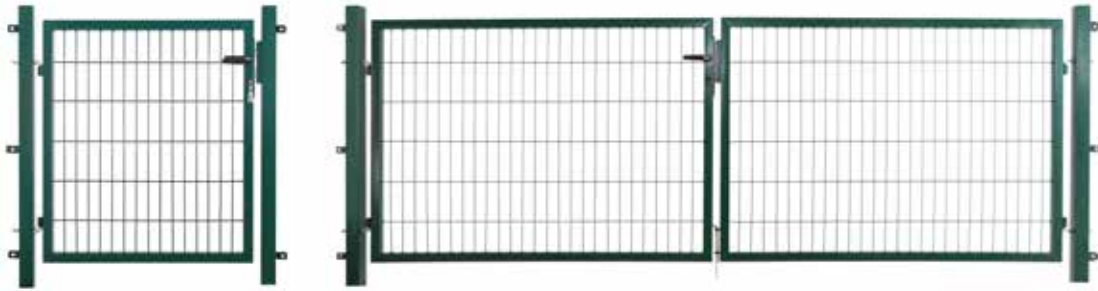

SYSTEMTOR EIN- UND ZWEIFLÜGELIG (200 X 50 MM)

Systemtor einflügelig, Rahmen 40 x 40 mm, Pfosten 60 x 40 mm bzw. 60 x 60 mm, verzinkt und pulverbeschichtet, 3 Halterungen, inkl. Montagematerial

Breite x Höhe in mm	Maschung in mm	VE	Art.-Nr.	EAN	Grün RAL 6005
1000 x 600	200 x 50	1	830820	6970068308209	
1000 x 800	200 x 50	1	830182	6970068301828	
1000 x 1000	200 x 50	1	830183	6970068301835	
1000 x 1200	200 x 50	1	830184	6970068301842	
1000 x 1400	200 x 50	1	830185	6970068301859	
1000 x 1600	200 x 50	1	830186	6970068301866	
1000 x 1800	200 x 50	1	830187	6970068301873	
1000 x 2000	200 x 50	1	830188	6970068301880	
Anthrazit RAL 7016					
1000 x 600	200 x 50	1	830821	6970068308216	
1000 x 800	200 x 50	1	830189	6970068301897	
1000 x 1000	200 x 50	1	830190	6970068301903	
1000 x 1200	200 x 50	1	830191	6970068301910	
1000 x 1400	200 x 50	1	830192	6970068301927	
1000 x 1600	200 x 50	1	830193	6970068301934	
1000 x 1800	200 x 50	1	830194	6970068301941	
1000 x 2000	200 x 50	1	830195	6970068301958	

Systemtor zweiflügelig, Rahmen 40 x 40 mm, Pfosten 60 x 40 mm bzw. 60 x 60 mm, verzinkt und pulverbeschichtet, 3 Halterungen, inkl. Montagematerial

Breite x Höhe in mm	Maschung in mm	VE	Art.-Nr.	EAN	Grün RAL 6005
(2x) 1500 x 800	200 x 50	1	830196	6970068301965	
(2x) 1500 x 1000	200 x 50	1	830197	6970068301972	
(2x) 1500 x 1200	200 x 50	1	830198	6970068301989	
(2x) 1500 x 1400	200 x 50	1	830822	6970068308223	
(2x) 1500 x 1600	200 x 50	1	830199	6970068301996	
(2x) 1500 x 1800	200 x 50	1	830863	6970068308636	
(2x) 1500 x 2000	200 x 50	1	830200	6970068302009	
Anthrazit RAL 7016					
(2x) 1500 x 800	200 x 50	1	830201	6970068302016	
(2x) 1500 x 1000	200 x 50	1	830202	6970068302023	
(2x) 1500 x 1200	200 x 50	1	830203	6970068302030	
(2x) 1500 x 1400	200 x 50	1	830823	6970068308230	
(2x) 1500 x 1600	200 x 50	1	830204	6970068302047	
(2x) 1500 x 1800	200 x 50	1	830864	6970068308643	
(2x) 1500 x 2000	200 x 50	1	830205	6970068302054