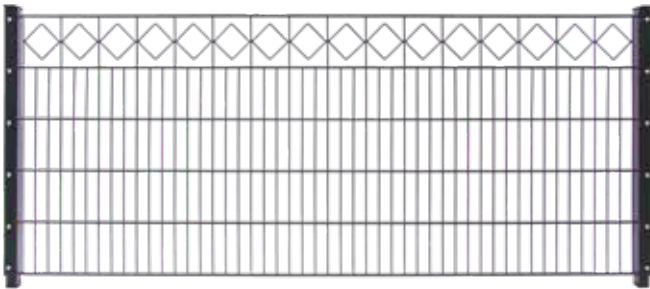

Doppelstabmatte „Karo“