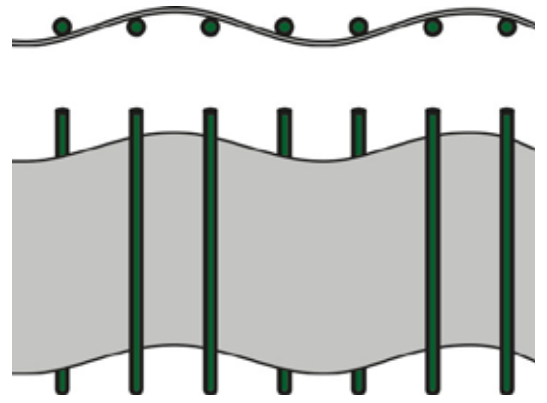

Sichtschutzstreifen für Doppelstabmatten, Stärke 1,2 mm

Rollenlänge in m	Höhe in mm	VE	Art.-Nr.	EAN	Grün RAL 6005
25	190	10	830465	6970068304652	
25	190	10	830466	6970068304669	Anthrazit RAL 7016
25	190	10	830467	6970068304676	Hellgrau

Sichtschutz HDPE, inkl. Kordel, ca. 170 g

Breite in mm	Höhe in mm	VE	Art.-Nr.	EAN	Grün RAL 6005
5000	800	12	830656	6970068306564	
5000	1000	12	830657	6970068306571	
5000	1200	12	830658	6970068306588	
5000	1400	12	830659	6970068306595	
5000	1600	12	830660	6970068306601	
5000	1800	12	830661	6970068306618	
5000	800	12	830662	6970068306625	Anthrazit RAL 7016
5000	1000	12	830663	6970068306632	
5000	1200	12	830664	6970068306649	
5000	1400	12	830665	6970068306656	
5000	1600	12	830666	6970068306663	
5000	1800	12	830667	6970068306670