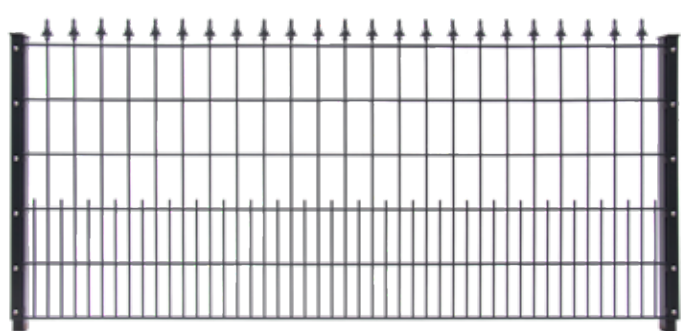

SCHMUCKMATTE, -TOR UND -DOPPELTOR „SPITZE“

Schmuckzaunmatte „Spitze“, hochwertige 9 mm U-Profile, verzinkt und pulverbeschichtet

Breite in mm	Höhe in mm	VE	Art.-Nr.	EAN	Grün RAL 6005
2000	800	1	830407	6970068304072	
2000	1000	1	830408	6970068304089	
2000	1200	1	830409	6970068304096	
Anthrazit RAL 7016					
2000	800	1	830410	6970068304102	
2000	1000	1	830411	6970068304119	
2000	1200	1	830412	6970068304126	
Antik-Silber					
2000	800	1	830716	6970068307165	
2000	1000	1	830717	6970068307172	
2000	1200	1	830718	6970068307189	

Schmucktor „Spitze“, hochwertige 9 mm U-Profile, verzinkt und pulverbeschichtet

Breite in mm	Höhe in mm	VE	Art.-Nr.	EAN	Grün RAL 6005
1200	800	1	830419	6970068304195	
1200	1000	1	830420	6970068304201	
1200	1200	1	830421	6970068304218	
Anthrazit RAL 7016					
1200	800	1	830422	6970068304225	
1200	1000	1	830423	6970068304232	
1200	1200	1	830424	6970068304249	
Antik-Silber					
1200	800	1	830719	6970068307196	
1200	1000	1	830720	6970068307202	
1200	1200	1	830721	6970068307219	

Schmuck-Doppeltor „Spitze“, hochwertige 9 mm U-Profile, verzinkt und pulverbeschichtet

Breite in mm	Höhe in mm	VE	Art.-Nr.	EAN	Grün RAL 6005
2x 1500	800	1	830722	6970068307226	
2x 1500	1000	1	830723	6970068307233	
2x 1500	1200	1	830724	6970068307240	
Anthrazit RAL 7016					
2x 1500	800	1	830725	6970068307257	
2x 1500	1000	1	830726	6970068307264	
2x 1500	1200	1	830727	6970068307271	
Antik-Silber					
2x 1500	800	1	830731	6970068307318	
2x 1500	1000	1	830732	6970068307325	
2x 1500	1200	1	830733	6970068307332