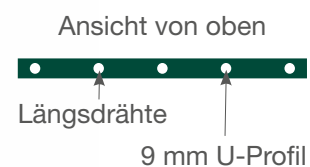

SCHMUCKMATTE „RING“

Schmuckzaunmatte „Ring“, hochwertige 9 mm U-Profile, verzinkt und pulverbeschichtet

Breite in mm	Höhe in mm	VE	Art.-Nr.	EAN	Grün RAL 6005
2000	800	1	830428	6970068304287	
2000	1000	1	830429	6970068304294	
2000	1200	1	830430	6970068304300	
Anthrazit RAL 7016					
2000	800	1	830431	6970068304317	
2000	1000	1	830432	6970068304324	
2000	1200	1	830433	6970068304331	

Schmucktor „Ring“, hochwertige 9 mm U-Profile, verzinkt und pulverbeschichtet

Breite in mm	Höhe in mm	VE	Art.-Nr.	EAN	Grün RAL 6005
1200	800	1	830440	6970068304409	
1200	1000	1	830441	6970068304416	
1200	1200	1	830442	6970068304423	
Anthrazit RAL 7016					
1200	800	1	830443	6970068304430	
1200	1000	1	830444	6970068304447	
1200	1200	1	830445	6970068304454