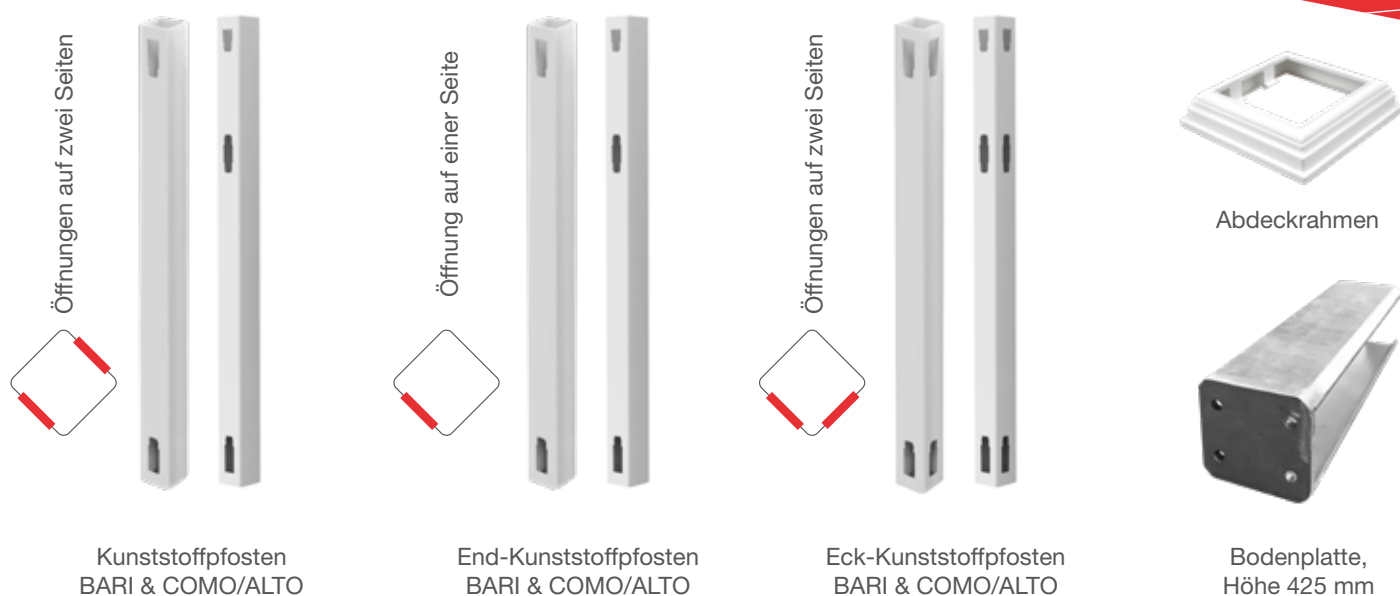

Kunststoffpfosten für Sichtschutzzaun, UV-beständig

Maße in mm	Modell	VE	Art.-Nr.	EAN	weiß
127 x 127 x 1800	BARI	1	831067	6971314491508	
127 x 127 x 2400	BARI	1	831068	6971314491515	
127 x 127 x 1800	COMO/ALTO	1	831219	6971314493038	
127 x 127 x 2400	COMO/ALTO	1	831220	6971314493045	

End-Kunststoffpfosten für Sichtschutzzaun, UV-beständig

Maße in mm	Modell	VE	Art.-Nr.	EAN	weiß
127 x 127 x 1800	BARI	1	831092	6971314491751	
127 x 127 x 2400	BARI	1	831093	6971314491768	
127 x 127 x 1800	COMO/ALTO	1	831221	6971314493052	
127 x 127 x 2400	COMO/ALTO	1	831222	6971314493069	

Eck-Kunststoffpfosten für Sichtschutzzaun, UV-beständig

Maße in mm	Modell	VE	Art.-Nr.	EAN	weiß
127 x 127 x 1800	BARI	1	831094	6971314491775	
127 x 127 x 2400	BARI	1	831095	6971314491782	
127 x 127 x 1800	COMO/ALTO	1	831223	6971314493076	
127 x 127 x 2400	COMO/ALTO	1	831224	6971314493083	

Zubehör für Pfosten: Bodenplatten und Abdeckrahmen

Bezeichnung	Höhe in mm	VE	Art.-Nr.	EAN	Einsatz
Alu-Bodenplatte, kurz, mit Schrauben	425	1	831083	6971314491669	für 127 x 127 mm Pfosten zur Mauermontage
Alu-Bodenplatte, lang, mit Schrauben	1800	1	831071	6971314491546	für 127 x 127 mm Pfosten
Abdeckrahmen	1500	1	831225	6971314493090	für 127 x 127 mm Pfosten, zur Mauermontage