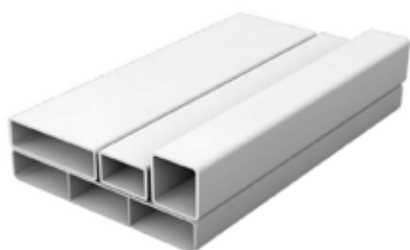

Hochwertige Fensterprofile