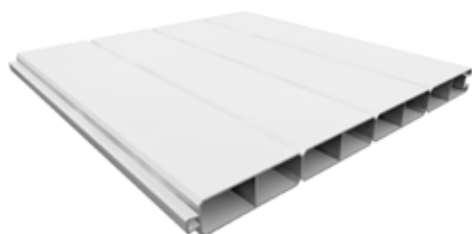

Hochwertige Fensterprofile