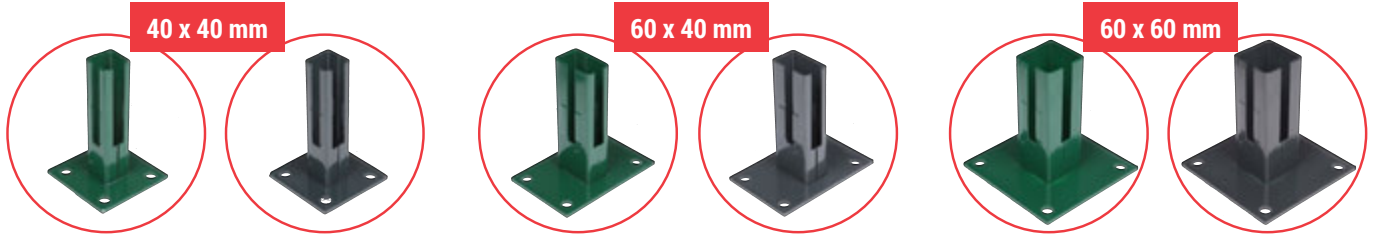

BODENPLATTEN 100 x 100 mm

für Pfostenmaß	Grün RAL 6005	EAN-Code	Anthrazit RAL 7016	EAN-Code
40/40	830472	4 251796 102201	830473	4 251796 102218

BODENPLATTEN 125 x 125 mm

für Pfostenmaß	Grün RAL 6005	EAN-Code	Anthrazit RAL 7016	EAN-Code	Verzinkt	EAN-Code
60/40	830477	4 251796 102232	830478	4 251796 102249	830476	4 251796 102225

BODENPLATTEN 150 x 150 mm

für Pfostenmaß	Grün RAL 6005	EAN-Code	Anthrazit RAL 7016	EAN-Code
60/60	831472	4 251796 102256	831473	4 047883 087960

WANDSTÄRKE
1,25 MM

PFOSTEN FÜR BODENPLATTEN

gekürzt für Ein- und Doppelstabmatten, inkl. Montagematerial

Maße in mm	Grün RAL 6005	EAN-Code	Anthrazit RAL 7016	EAN-Code	für Mattenhöhe
40/40	830044	4 251796 101310	830052	4 251796 101396	800
40/40	830045	4 251796 101327	830053	4 251796 101402	1000
40/40	830046	4 251796 101334	830054	4 251796 101419	1200
40/40	830047	4 251796 101341	830055	4 251796 101426	1400
40/40	830048	4 251796 101358	831000	4 251796 101808	1400/1600
40/40	830049	4 251796 101365	831001	4 251796 101815	1600/1800
40/40	830050	4 251796 101372	830068	4 251796 101433	1800/2000
40/40	830051	4 251796 101389	830069	4 251796 101440	2000