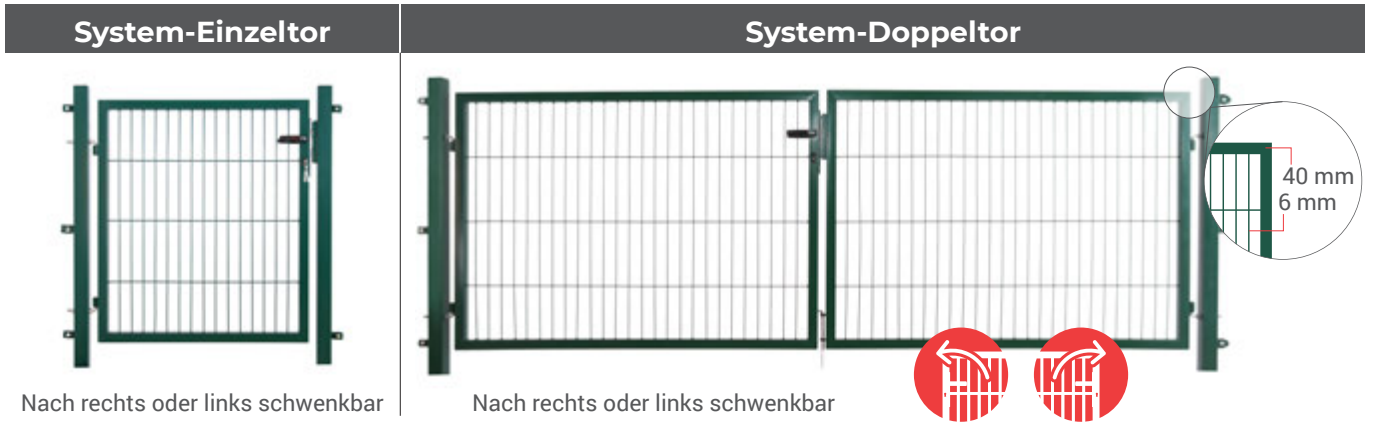

MASCHEN-WEITE

VERZINKT

PULVERBE-SCHICHTET

MONTAGE-MATERIAL

INKL. PFOSTEN

Nach rechts oder links schwenkbar

Nach rechts oder links schwenkbar

SYSTEM-EINZELTOR, Rahmen 40 x 40 mm, inkl. Pfosten 60 x 40 mm