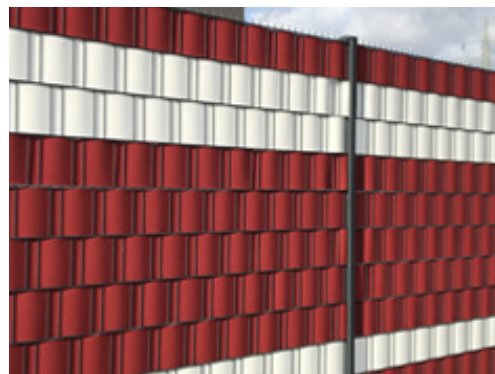

Versch. Möglichkeiten des Einfädelns:

Die Sichtschutzstreifen sind ideal zum Einflechten in Stabmattenzäune. Das Material ist sehr formstabil, UV-beständig und schmutzabweisend und kann leicht in die Maschen der Stabmattenzäune eingeflochten werden. Die Streifen werden je nach Pfostenausführung zwischen Pfosten und Abdeckschiene eingeschoben oder über den Zaunpfosten hinweg gespannt. Zusätzliches Befestigungsmaterial ist nicht erforderlich.