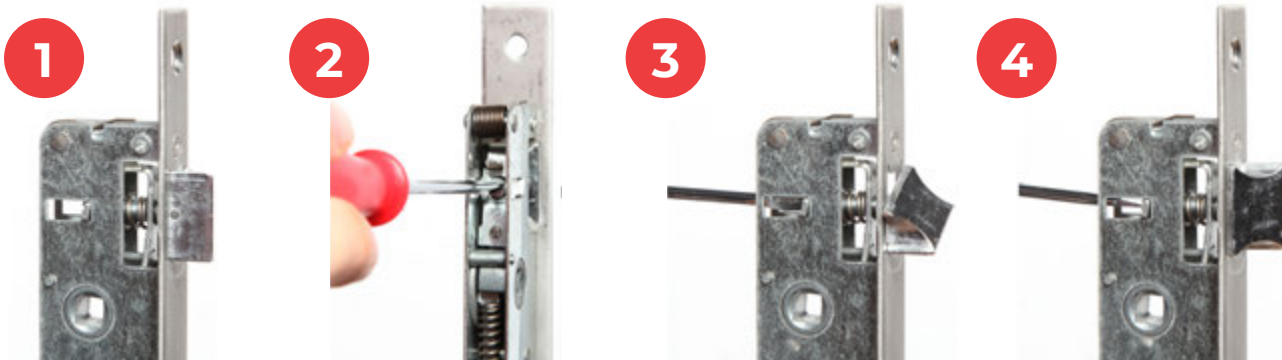

So wird das Schloss von Türanschlag DIN rechts auf DIN links umgestellt!

- 2** Die Schlossfalle mittels eines Schraubendrehers nach vorn drücken (Stellschraube auf der Rückseite) >>>
- 3** Die Schlossfalle um 180° drehen >>> **4** Den Schraubendreher langsam wieder zurückziehen >>>