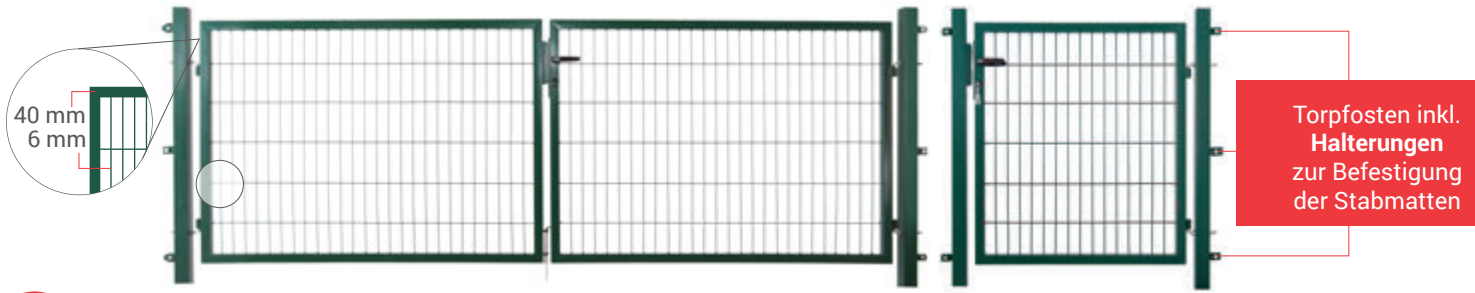

Aufstellen, einbetonieren, einhängen – und fertig!

Das einflügelige **System-Einzeltor Easy** für Stabmattenzäune lässt sich in nur drei Schritten einfach und schnell montieren:

1. Rahmen und Flügel lotgerecht ausrichten, um das Tor aufzustellen. Der mit einer Querstrebe verbundene Rahmen gibt den Pfostenabstand und die Ausrichtung vor.
2. Die Pfosten für ausreichende Stabilität einbetonieren.
3. Sobald der Beton fest ist, können Sie den Flügel einhängen und befestigen.

Artikelmerkmale

- kinderleichter Aufbau durch die bereits durch die Querstrebe ausgerichteten Pfosten
- keine Ausrichtung der Pfosten nötig
- 4-Kant-Rahmen: 40 x 40 mm
- Pfosten: 60 x 40 mm
- Eine Pulverbeschichtung schützt das Einzeltor zuverlässig und dauerhaft vor Korrosion
- Halterungen für die Stabmatten

Lieferumfang

1x System-Einzeltor Easy inkl. Montagematerial und Schloss

SYSTEM-EINZELTOR EASY

Torhöhe am Pfosten mm	Breite mm	Grün RAL 6005	EAN-Code	Anthrazit RAL 7016	EAN-Code
800	1000	830643	4 251796 102089	830649	4 251796 102140
1000	1000	830644	4 251796 102096	830650	4 251796 102157
1200	1000	830645	4 251796 102102	830651	4 251796 102164

MASCHEN-WEITE

VERZINKT

PULVERBE-SCHICHTET

HALTERUNGEN

MONTAGE-MATERIAL

SYSTEMTOR, EINZELTOR, Rahmen 40 x 40 mm, inkl. Pfosten 60 x 40 mm

Torhöhe am Pfosten mm	Breite mm	Grün RAL 6005	EAN-Code	Anthrazit RAL 7016	EAN-Code
600	1000	830820	4 038704 909394	830821	4 251796 104465
800	1000	830182	4 251796 104038	830189	4 251796 104106
1000	1000	830183	4 251796 104045	830190	4 251796 104113
1200	1000	830184	4 251796 104052	830191	4 251796 104120
1400	1000	830185	4 251796 104069	830192	4 251796 104137
1600	1000	830186	4 251796 104076	830193	4 251796 104144
1800	1000	830187	4 251796 104083	830194	4 251796 104151
2000	1000	830188	4 251796 104090	830195	4 251796 104168