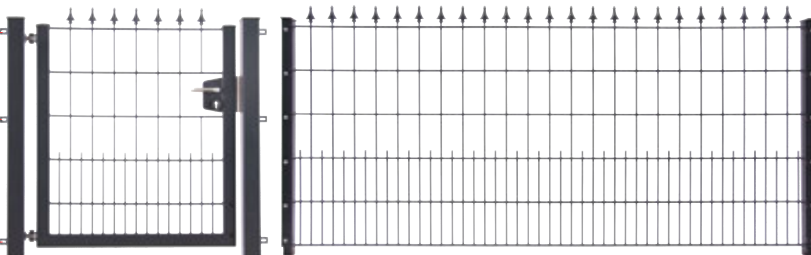

Torpfosten inkl. Halterungen zur Befestigung der Stabmatten

9 mm U-PROFIL seitlich

SCHMUCKZAUN „SPITZE“
9 mm U-Profile

Mattenhöhe am Pfosten mm	Breite mm	Grün RAL 6005	EAN-Code	Anthrazit RAL 7016	EAN-Code	Antik-Silber	EAN-Code
800	2000	830407	4 251796 102652	830410	4 251796 102683	830716	4 251796 102713
1000	2000	830408	4 251796 102669	830411	4 251796 102690	830717	4 251796 102720
1200	2000	830409	4 251796 102676	830412	4 251796 102706	830718	4 251796 102737

SCHMUCKTOR „SPITZE“

9 mm U-Profile, inkl. Pfosten & Montagematerial

Torhöhe am Pfosten mm	Breite mm	Grün RAL 6005	EAN-Code	Anthrazit RAL 7016	EAN-Code	Antik-Silber	EAN-Code
800	1200	830419	4 038704 908892	830422	4 038704 908885	830719	4 251796 105035
1000	1200	830420	4 251796 105073	830423	4 251796 105103	830720	4 251796 105042
1200	1200	830421	4 038704 908915	830424	4 038704 908922	830721	4 251796 105059

SCHMUCK-DOPPELTOR „SPITZE“

9 mm U-Profile, inkl. Pfosten & Montagematerial

Torhöhe am Pfosten mm	Breite mm	Grün RAL 6005	EAN-Code	Anthrazit RAL 7016	EAN-Code	Antik-Silber	EAN-Code
800	(2x) 1500	830722	4 251796 105127	830725	4 251796 105158	830731	4 251796 105189
1000	(2x) 1500	830723	4 251796 105134	830726	4 251796 105165	830732	4 251796 105196
1200	(2x) 1500	830724	4 251796 105141	830727	4 251796 105172	830733	4 251796 105202

VERZINKT

PULVERBE-SCHICHTET

MONTAGE-MATERIAL

Passende S-PFOSTEN ab S.18