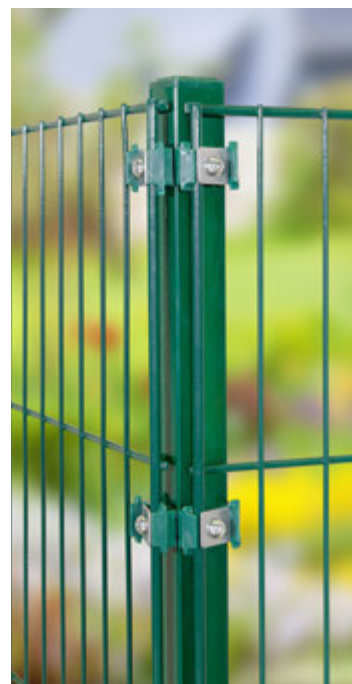

COMFORT PFOSTEN 60 x 40 MM

für Ein- und Doppelstabmatten, inkl. Montagematerial

Pfosten mm	Länge mm	feuerverzinkt	EAN-Code	für Mattenhöhe	Anzahl der Aufhängungen
60/40	1400	831178		800	3
60/40	1600	831179		1000	4
60/40	1800	831180		1200	4
60/40	2000	831181		1400	4
60/40	2200	831182		1600	4
60/40	2400	831183		1800	5
60/40	2600	831184		2000	5