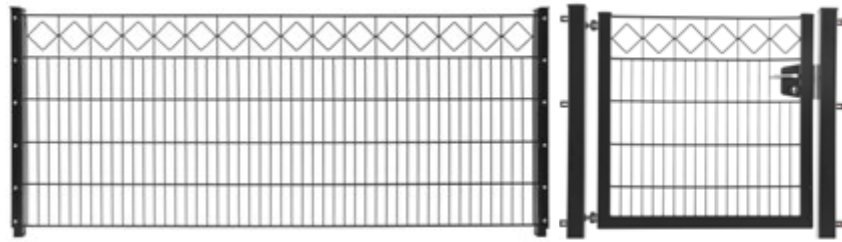

VERZINKT

PULVERBE-SCHICHTET

MONTAGE-MATERIAL

Passende S-PFOSTEN ab S.18

9 mm
U-PROFIL
seitlich

Torpfosten inkl.
Halteungen
zur Befestigung
der Stabmatten

SCHMUCKZAUN „KARO“
9 mm U-Profile

Mattenhöhe am Pfosten mm	Breite mm	Grün RAL 6005	EAN-Code	Anthrazit RAL 7016	EAN-Code	Antik- Silber	EAN-Code
800	2000	830386	4 251796 102508	830389	4 251796 102539	830689	4 251796 102560
1000	2000	830387	4 251796 102515	830390	4 251796 102546	830690	4 251796 102577
1200	2000	830388	4 251796 102522	830391	4 251796 102553	830691	4 251796 102584