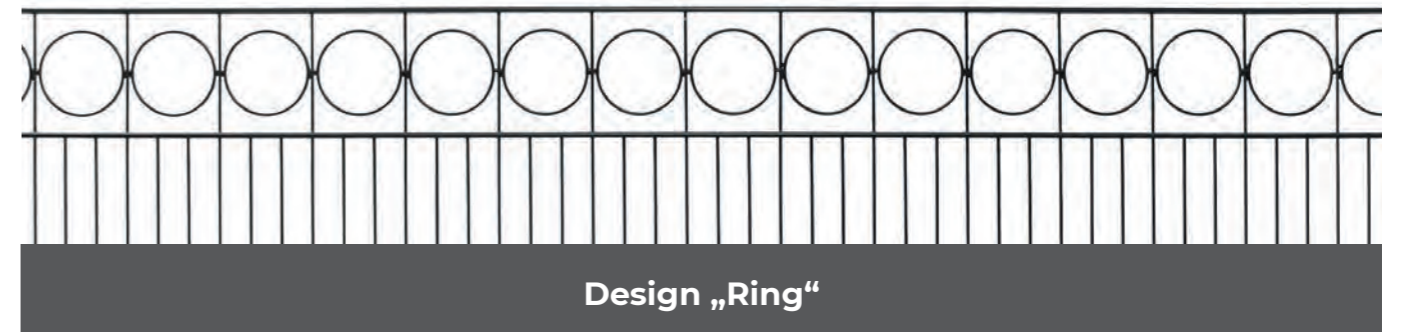

Bald im Sortiment: Dekor-Einzel- und Doppeltore passend zu Ihrer EXCLUSIVE Dekormatte - erhältlich ab Sommer 2024.

**210
CM**

Breite

**6/5/6
MM**

Drahtstärke

Doppelstab

**20x5
CM**

Maschenweite