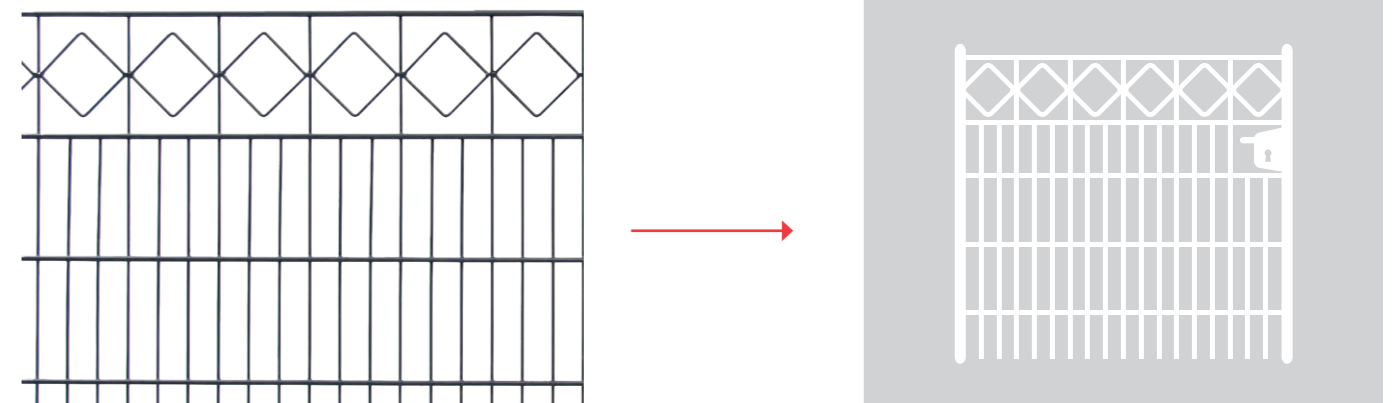

EXCLUSIVE DEKOR EINZEL- & DOPPELTÖRE

Breite
100 cm
–
300 cm

Höhe
80 cm
–
120 cm

Farbe
Anthrazit
–
Grün

Muster
○ & ◇

Inkl.
Pfosten &
Schloss