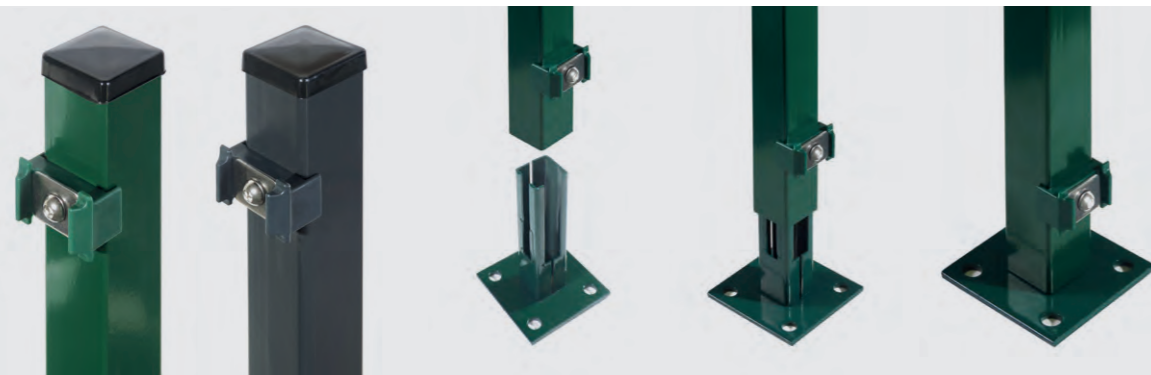

4 x 4 cm **VERBINDUNGSPFOSTEN**

für Mattenhöhe	Grün RAL 6005	EAN-Code	Anthrazit RAL 7016	EAN-Code	
	80	830044		830052	
100	830045		830053		
120	830046		830054		
140	830047		830055		
160	830048		831000		
180	830049		831001		

6 x 4 cm **VERBINDUNGSPFOSTEN**

Länge cm	für Mattenhöhe	Grün RAL 6005	EAN-Code	Anthrazit RAL 7016	EAN-Code		
		89	80	831346		831352	
109	100	831347		831353			
129	120	831348		831354			
149	140	831349		831355			
169	160	831350		831356			
189	180	831351		831357			

BODENPLATTEN

Maße in cm	für Pfosten	Grün RAL 6005	EAN-Code	Anthrazit RAL 7016	EAN-Code
10 x 10	4 x 4	830472		830473	
15 x 10	6 x 4	830477		830478	
15 x 15	6 x 6	831472		831473	

6 x 4 cm **ECKPFOSTEN**

Länge cm	für Mattenhöhe	Grün RAL 6005	EAN-Code	Anthrazit RAL 7016	EAN-Code
89	80	831358		831364	
109	100	831359		831365	
129	120	831360		831366	
149	140	831361		831367	
169	160	831362		831368	
189	180	831363		831369