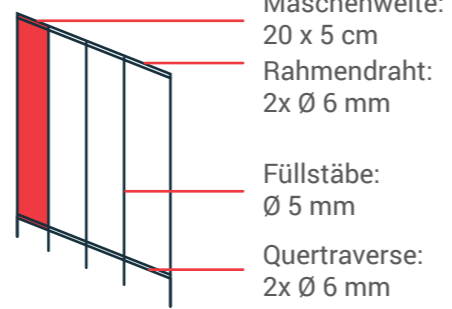

Mattenhöhe cm	Grün RAL 6005	EAN-Code	Anthrazit RAL 7016	EAN-Code	Empfohlene Pfostenlängen	
					zum Einbetonieren	zum Aufschrauben
83	830012	6 970068 300128	830019	6 970068 300197	120	89
103	830013	6 970068 300135	830020	6 970068 300203	150/160	109
123	830014	6 970068 300142	830021	6 970068 300210	170/180	129
143	830015	6 970068 300159	830022	6 970068 300227	180/200	149
163	830016	6 970068 300166	830023	6 970068 300234	220	169
183	830017	6 970068 300173	830024	6 970068 300241	240	189
203	830018	4 251796 101082	830025	4 251796 101143	260	209

EXCLUSIVE Dekormatten zeichnen sich durch die Verbindung von hochwertigen Doppelstabmatten und dekorativen Schmuckzäunen aus.

Sie erhalten unsere Dekormatten in den Mustern Ring und Karo sowie in den Farben Moosgrün RAL 6005 und Anthrazit RAL 7016. Passende Pfosten und Sichtschutzlösungen finden Sie auf den nachfolgenden Seiten.

Bald im Sortiment: Dekor-Einzel- und Doppeltore passend zu Ihrer EXCLUSIVE Dekormatte - erhältlich ab Sommer 2024.

**210
CM**

Breite

**6/5/6
MM**

Drahtstärke

Doppelstab

**20x5
CM**

Maschenweite

Mattenhöhe cm	Grün RAL 6005	EAN-Code	Anthrazit RAL 7016	EAN-Code	Empfohlene Pfostenlängen	
					zum Einbetonieren	zum Aufschrauben
80	830857	6 970068 308575	830883	6 970068 308834	120/140	89
100	830858	6 970068 308582	830884	6 970068 308841	150/160	109
120	830859	6 970068 308599	830885	6 970068 308858	170/180	129

Mattenhöhe cm	Grün RAL 6005	EAN-Code	Anthrazit RAL 7016	EAN-Code	Empfohlene Pfostenlängen	
					zum Einbetonieren	zum Aufschrauben
80	830854	6 970068 308544	830880	6 970068 308803	120/140	89
100	830855	6 970068 308551	830881	6 970068 308810	150/160	109
120	830856	6 970068 308568	830882	6 970068 308827	170/180	129