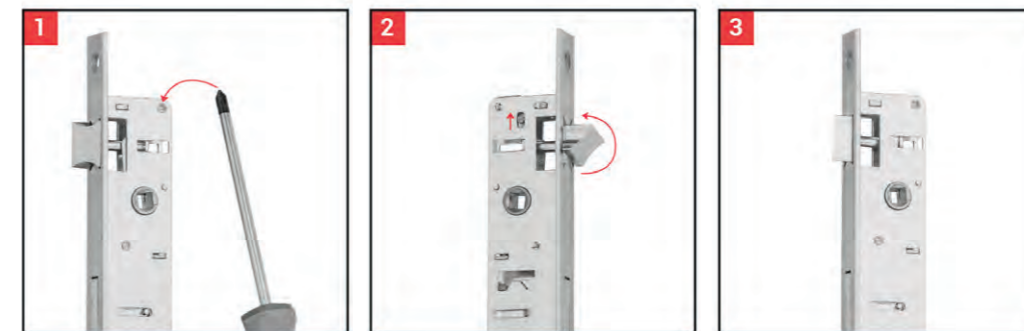

Eck-Mattenverbinder 93/74 x 40 mm			
Grün RAL 6005	EAN-Code	Anthrazit RAL 7016	EAN-Code
830483		830484	

Schloss | Umstellung von Türanschlag links auf rechts!

1. Lösen Sie die Stellschraube auf der Rückseite des Schlosskastens.
2. Drehen Sie das Schloss um 180° und ziehen Sie den kleinen Hebel nach oben. Jetzt kann die Schlossfalle herumgedreht werden.
3. Das Schloss nun wieder um 180° drehen und die Schraube mittels eines Schraubendrehers festziehen.