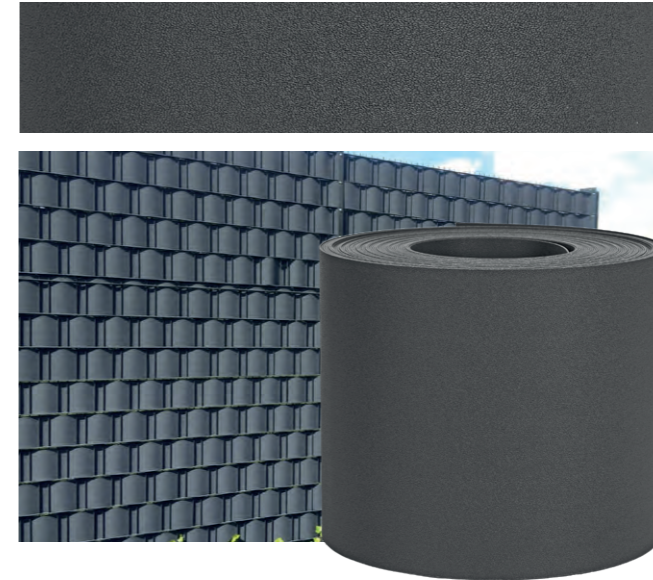

Anthrazit RAL 7016	EAN-Code
830466	6 970068 304669