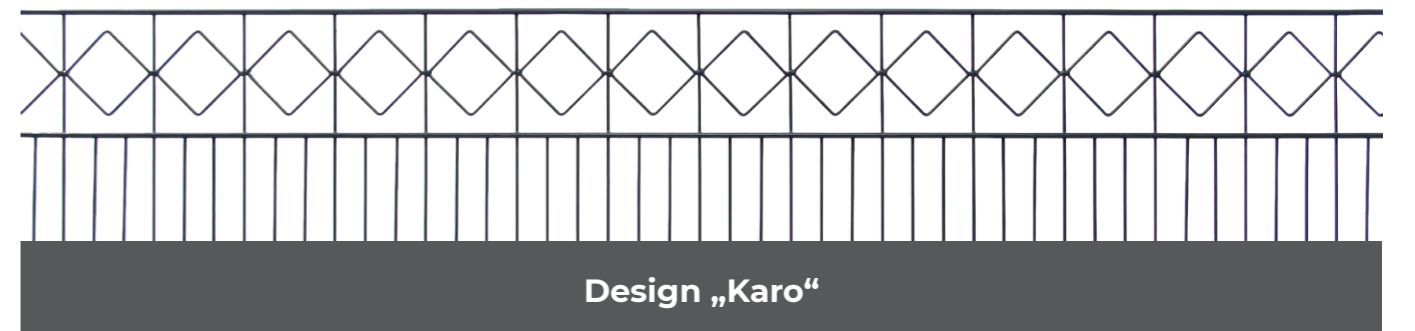

Mattenhöhe cm	Grün RAL 6005	EAN-Code	Anthrazit RAL 7016	EAN-Code	Empfohlene Pfostenlängen	
					zum Einbetonieren	zum Aufschrauben
80	830854	6 970068 308544	830880	6 970068 308803	120/140	89
100	830855	6 970068 308551	830881	6 970068 308810	150/160	109
120	830856	6 970068 308568	830882	6 970068 308827	170/180	129