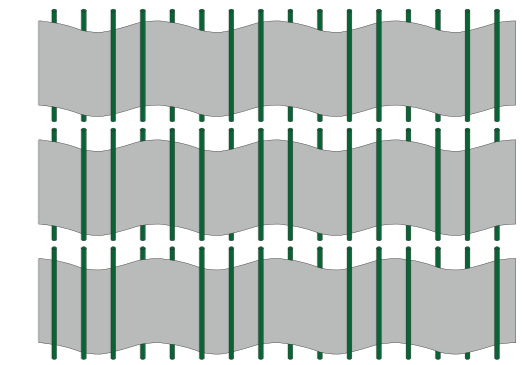

Grün RAL 6005	EAN-Code	Anthrazit RAL 7016	EAN-Code
830487		830488	
	4 251796 102355		4 251796 102362

Ersatz-Kunststoffkappe für Zaunpfosten & Doppeltor
6 x 6 cm

Grün RAL 6005	EAN-Code	Anthrazit RAL 7016	EAN-Code
830489		830490	
	4 251796 102379		4 251796 102386

Versch. Möglichkeiten des Einfädelns:

Moderne Stabmattenzäune fügen sich ungestört in die Umgebung ein, gerade wenn Sie mit moosgrüner Pulverbeschichtung vor oder hinter Ihrer Hecke einen Zaun ziehen, fällt dieser optisch nicht beeinträchtigend auf – ganz im Gegenteil.