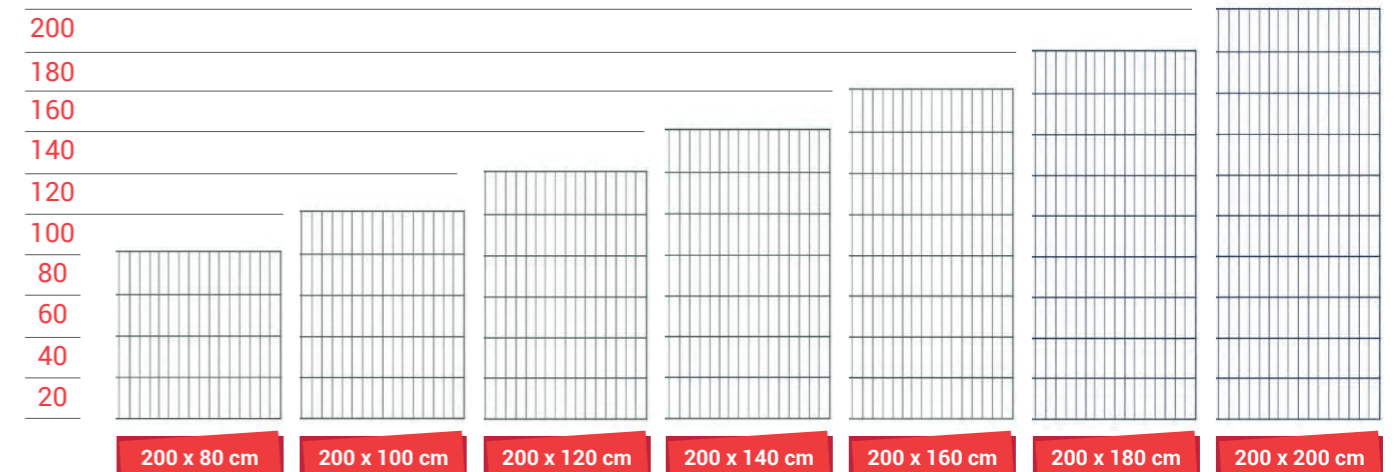

STABMATTEN

EINSTABMATTEN • DOPPELSTABMATTEN