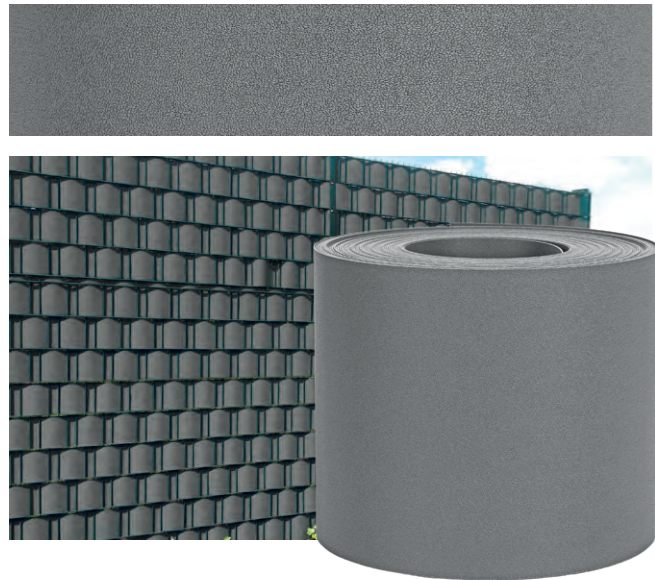

Werden Sie kreativ! Kombinieren Sie unsere Farben für eine individuelle Optik!

SICHTSCHUTZ

SICHTSCHUTZROLLEN • SICHTSCHUTZSTREIFEN

UV-BESTÄNDIG

FARBECHT

WETTERFEST

SCHMUTZ-
ABWEISEND

Steingrau RAL 7030	EAN-Code
830467	4 251796 104007