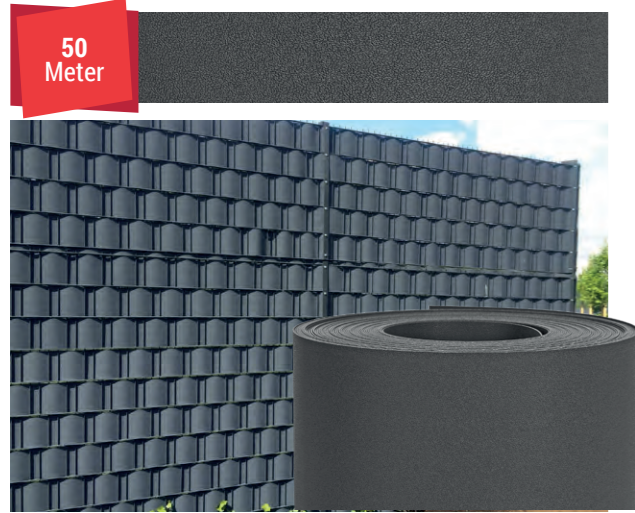

Anthrazit
RAL 7016

EAN-Code

831479

4 251796 100511

Grau

EAN-Code

831831

4 251796 153050

Exclusive Sichtschutzrolle Vlies

Mit unserem Sichtschutz Vlies erwerben Sie eine sehr gute und preisgünstige Alternative zu unserem Sichtschutz aus der EXCLUSIVE Reihe. Der Sichtschutz Vlies schirmt mit seinem robusten sowie witterungsbeständigen Material zuverlässig vor Licht und Wind ab und dämmt Geräusche. Die beiliegenden Befestigungsclips halten den Sichtschutz sicher dort, wo er sein soll.

Artikelmerkmale

- Farbe: Grau
- Maße: 100 m (Rolle)
- Höhe: 19 cm
- Geeignet für Stabmattenzäune mit einer Maschenhöhe von 20 cm
- bestehend aus beidseitig geprägtem und mattiertem Polypropylen Textil -Vlies
- Materialstärke: 160g/m²
- Lichtabschirmend
- Made in Germany

Lieferumfang

- 1x100 m Sichtschutzrolle in Grau
- 80 Befestigungsclips

200 cm **10x Sichtschutzstreifen**

Rot RAL 3011	Anthrazit RAL 7016	Grün RAL 6005	Steingrau RAL 7030
831474	831466	831465	831480
4 251796 153067	4 251796 100528	4 251796 100535	4 251796 153074
Schwarz RAL 9005	Fenstergrau RAL 7040	Lichtgrau RAL 7035	Transluzent Lichtdurchlässig
831469	831470	831481	831471
4 251796 153104	4 251796 153098	4 251796 153081	4 251796 153111

250 cm **10x Sichtschutzstreifen**

Rot RAL 3011	Anthrazit RAL 7016	Grün RAL 6005	Steingrau RAL 7030
831507	831476	831475	831508
4 251796 152985	4 251796 100542	4 251796 100559	4 251796 152992
Schwarz RAL 9005	Fenstergrau RAL 7040	Lichtgrau RAL 7035	Transluzent Lichtdurchlässig
831509	831510	831511	831512
4 251796 153005	4 251796 153012	4 251796 153029	4 251796 153036

250 cm **10x Sichtschutzstreifen**
Rillenoptik

830467

EAN-Code

4 251796 104007