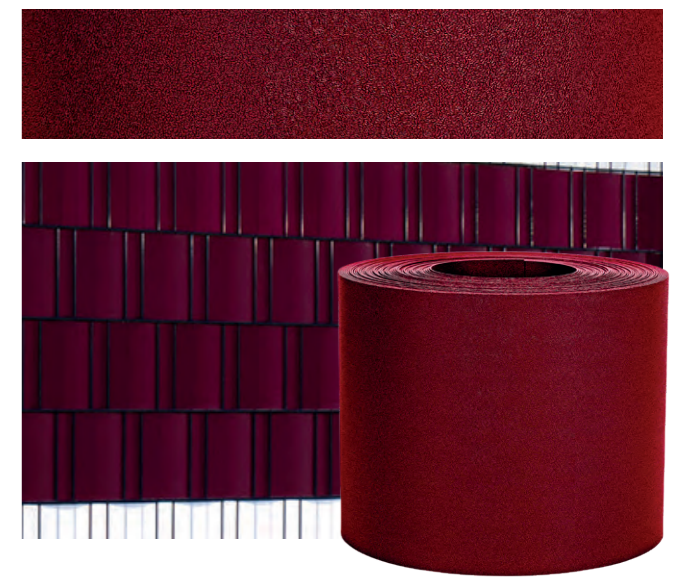

Rot RAL 3011	EAN-Code
831837	4 251796 100566