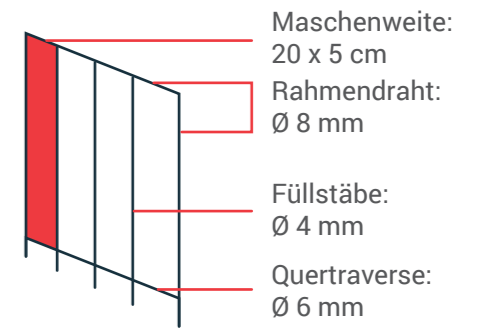

Ansicht von oben