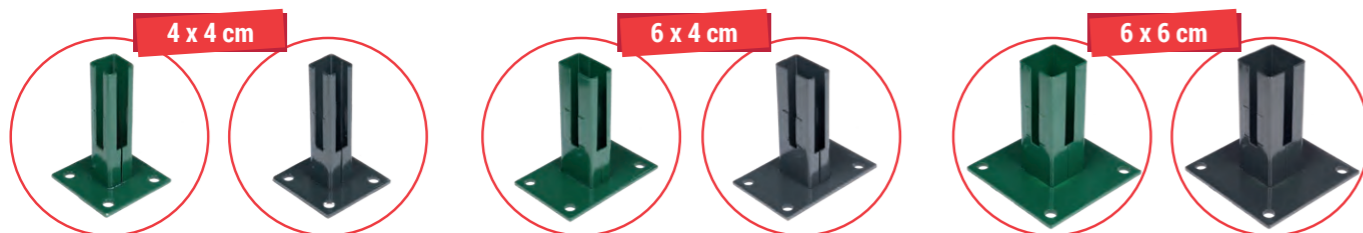

6 x 4 cm **ECKPFOSTEN**

Länge cm	für Mattenhöhe	Grün RAL 6005	EAN-Code	Anthrazit RAL 7016	EAN-Code
89	80	831358		831364	
109	100	831359		831365	
129	120	831360		831366	
149	140	831361		831367	
169	160	831362		831368	
189	180	831363		831369