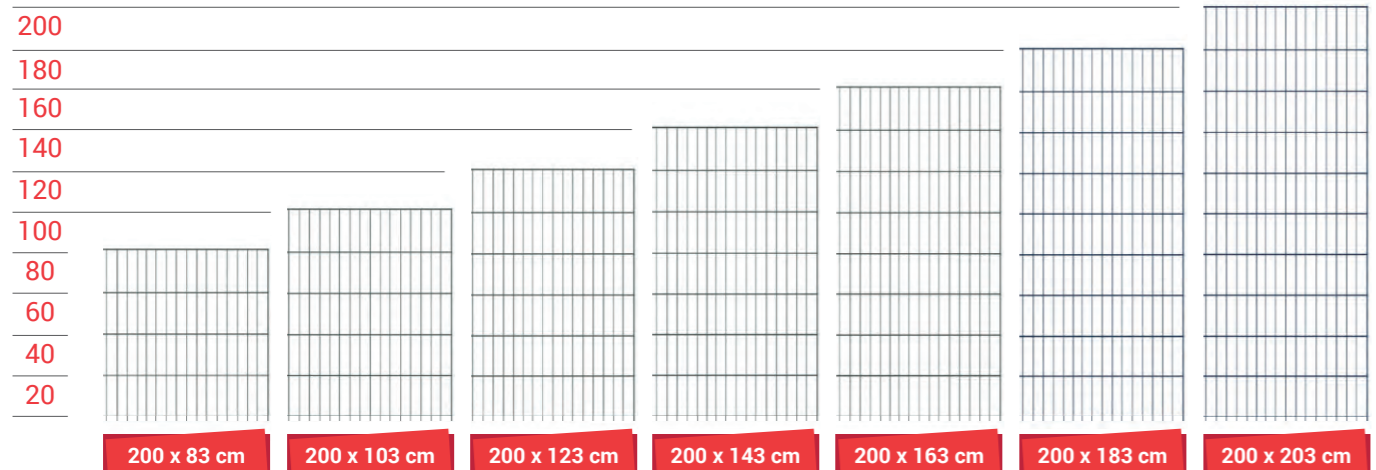

Mattenhöhe cm	Grün RAL 6005	EAN-Code	Anthrazit RAL 7016	EAN-Code	Empfohlene Pfostenlängen	
					zum Einbetonieren	zum Aufschrauben
83	830012	6 970068 300128	830019	6 970068 300197	120	89
103	830013	6 970068 300135	830020	6 970068 300203	150/160	109
123	830014	6 970068 300142	830021	6 970068 300210	170/180	129
143	830015	6 970068 300159	830022	6 970068 300227	180/200	149
163	830016	6 970068 300166	830023	6 970068 300234	220	169
183	830017	6 970068 300173	830024	6 970068 300241	240	189
203	830018	4 251796 101082	830025	4 251796 101143	260	209

EXCLUSIVE Dekormatten zeichnen sich durch die Verbindung von hochwertigen Doppelstabmatten und dekorativen Schmuckzäunen aus.

Sie erhalten unsere Dekormatten in den Mustern Ring und Karo sowie in den Farben Moosgrün RAL 6005 und Anthrazit RAL 7016. Passende Pfosten und Sichtschutzlösungen finden Sie auf den nachfolgenden Seiten.

Bald im Sortiment: Dekor-Einzel- und Doppeltore passend zu Ihrer EXCLUSIVE Dekormatte - erhältlich ab Sommer 2024.

**210
CM**

Breite

**6/5/6
MM**

Drahtstärke

Doppelstab

**20x5
CM**

Maschenweite