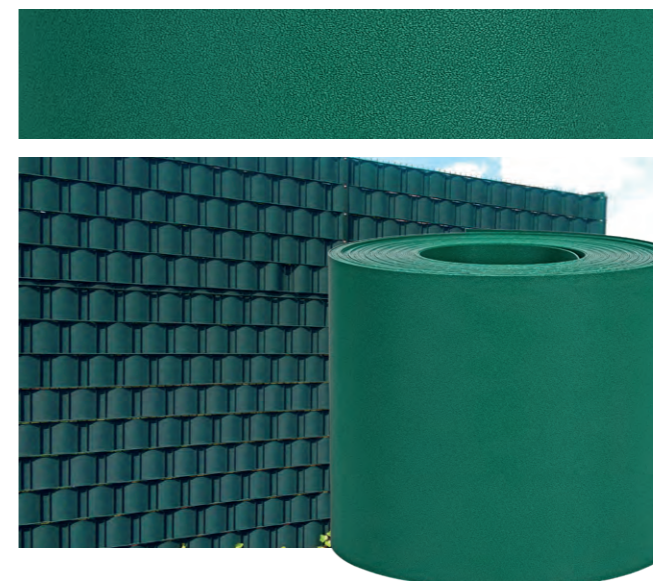

Grün RAL 6005	EAN-Code
830465	6 970068 304652