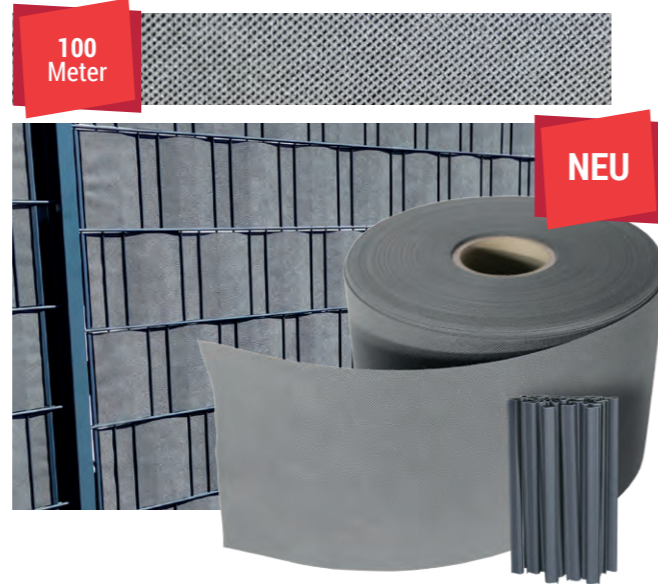

Anthrazit
RAL 7016

EAN-Code

831479

4 251796 100511

Grau

EAN-Code

831831

4 251796 153050

Exclusive Sichtschutzrolle Vlies

Mit unserem Sichtschutz Vlies erwerben Sie eine sehr gute und preisgünstige Alternative zu unserem Sichtschutz aus der EXCLUSIVE Reihe. Der Sichtschutz Vlies schirmt mit seinem robusten sowie witterungsbeständigen Material zuverlässig vor Licht und Wind ab und dämmt Geräusche. Die beiliegenden Befestigungsclips halten den Sichtschutz sicher dort, wo er sein soll.

Artikelmerkmale

- Farbe: Grau
- Maße: 100 m (Rolle)
- Höhe: 19 cm
- Geeignet für Stabmattenzäune mit einer Maschenhöhe von 20 cm
- bestehend aus beidseitig geprägtem und mattiertem Polypropylen Textil -Vlies
- Materialstärke: 160g/m²
- Lichtabschirmend
- Made in Germany

Lieferumfang

- 1x100 m Sichtschutzrolle in Grau
- 80 Befestigungsclips

200 cm **10x Sichtschutzstreifen**

Rot RAL 3011	Anthrazit RAL 7016	Grün RAL 6005	Steingrau RAL 7030
831474	831466	831465	831480
4 251796 153067	4 251796 100528	4 251796 100535	4 251796 153074
Schwarz RAL 9005	Fenstergrau RAL 7040	Lichtgrau RAL 7035	Transluzent Lichtdurchlässig
831469	831470	831481	831471
4 251796 153104	4 251796 153098	4 251796 153081	4 251796 153111

250 cm **10x Sichtschutzstreifen**

Rot RAL 3011	Anthrazit RAL 7016	Grün RAL 6005	Steingrau RAL 7030
831507	831476	831475	831508
4 251796 152985	4 251796 100542	4 251796 100559	4 251796 152992
Schwarz RAL 9005	Fenstergrau RAL 7040	Lichtgrau RAL 7035	Transluzent Lichtdurchlässig
831509	831510	831511	831512
4 251796 153005	4 251796 153012	4 251796 153029	4 251796 153036

250 cm **10x Sichtschutzstreifen**
Rillenoptik

830467

EAN-Code

4 251796 104007